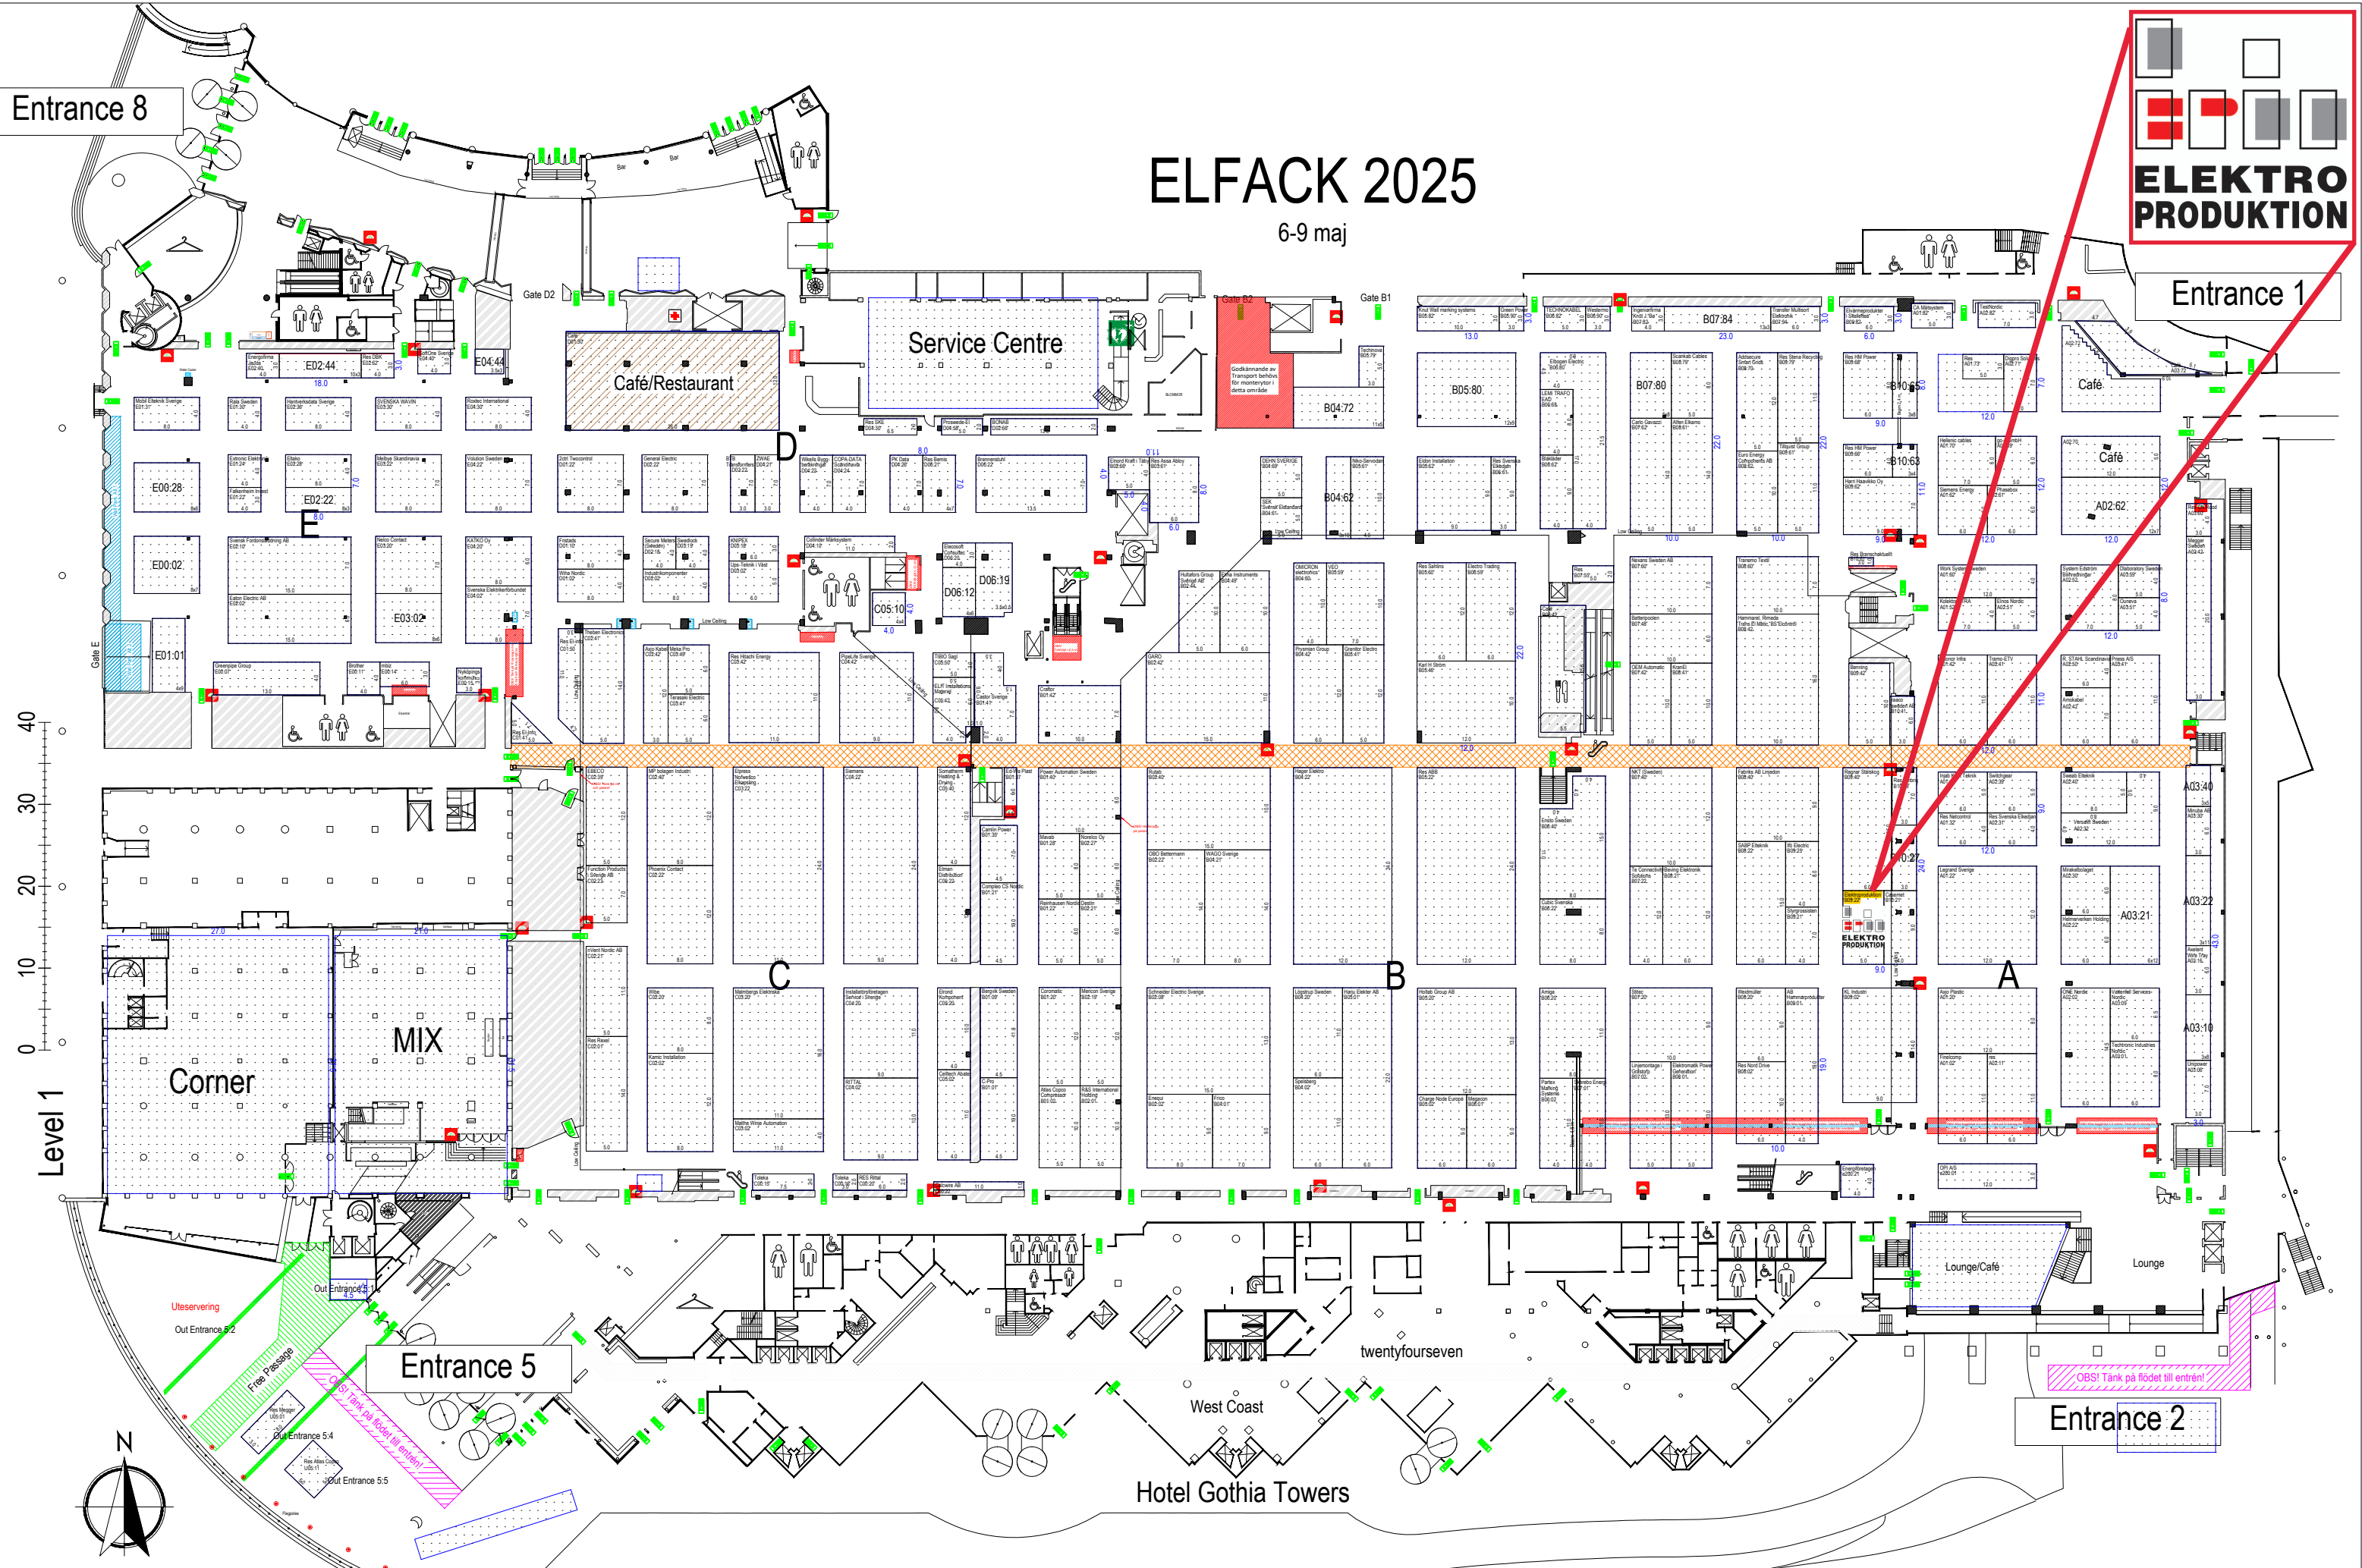

Entrance 8

ELFACK 2025

6-9 maj

ELEKTRO PRODUKTION

Entrance 1

Level 1
0
10
20
30
40